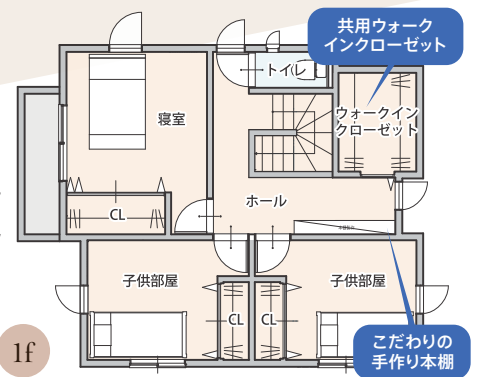

2階の寒さ対策 引き戸

大容量手作り本棚

ウォークインクローゼット

広々キッチン

大容量パントリー

徒歩1分
公園あり

他にも見どころ満載!

省令準耐火構造、LDK⇔和室、電動シャッター、
間接照明、トイレ壁パネル、洗面壁パネル、
オール電化、電動物干し

4LDK+WIC
+SC+PANTRY

本体: 1,638万円(税別)
坪数: 34.63坪 延床面積: 114.48平米

お客様の声

ダイトホームさんの完成見学会に3回見
に行き「絶対ここで建てる」と思い、土
地を探してもらっていました。希望の土
地も見つけて頂き、夫婦の要望に加えて
パントリーやシューズクロークも大容量設
計の提案を頂き、その他にも1階が寒く
ないように、階段に引き戸を付けたり
と「住んでみないとわからない事」も教
えて頂いて「頼んでよかった」と満足
のマイホームをつくる事ができました。