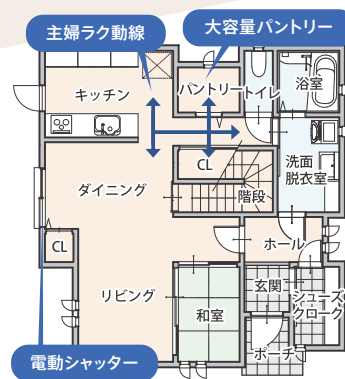

2階の寒さ対策 引き戸

大容量手作り本棚

ウォークインクローゼット

広々キッチン

大容量パントリー

徒歩1分
公園あり

他にも見どころ満載!

省令準耐火構造、LDK⇔和室、電動シャッター、
間接照明、トイレ壁パネル、洗面壁パネル、
オール電化、電動物干し

4LDK+WIC
+SC+PANTRY

本体: 1,638万円(税別)
坪数: 34.63坪 延床面積: 114.48平米

お客様の声

ダイトホームさんの完成見学会に3回見
に行き「絶対ここで建てる」と思い、土
地を探してもらっていました。希望の土
地も見つけて頂き、夫婦の要望に加えて
パントリーやシューズクロークも大容量設
計の提案を頂き、その他にも1階が寒く
ないように、階段に引き戸を付けたり
と「住んでみないとわからない事」も教
えて頂いて「頼んでよかった」と満足
のマイホームをつくる事ができました。